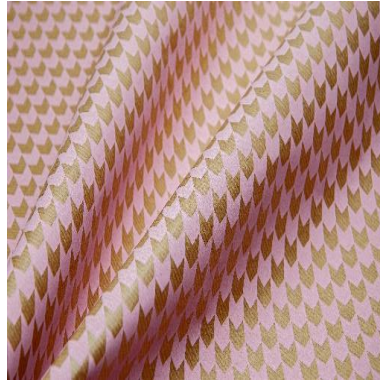

SECARE Premium Gestrichnetes Geschenkpapier – ca. 80g/m²

250 Laufmeter / Rolle

verfügbare Breiten: 50 cm + 70 cm, 30 cm auf Anfrage

KRAFTPAPIER

88811 Seaside
schwarz - rot

85507 Venezia
eukalyptus

85508 Venezia
natura – weiss

85509 Venezia
natur - orchidee

11200 Anne Krusen
grün

11201 Anne Krusen
blau

86297 Ranken
natura – weiss

783030 Teddybär
natura Kraft

87702 Dicke Freunde
natura

78242 Classy Stripes
weiss

89204 Triangle
rosenholz

89205 Triangle
weiss

89206 Triangle
schwarz

Bitte beachten Sie, dass die Darstellung von Farbe und Perspektive vom Original abweichen kann.