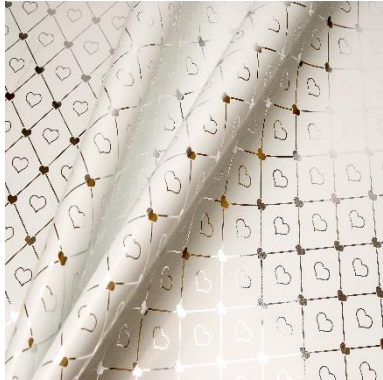

SECARE Premium Gestrichenes Geschenkpapier – ca. 80g/m²

**200 Laufmeter / Rolle
verfügbare Breiten: 50 cm**

LUXUS

127733 Lovely
weiss – silber

128032 Whirlpool
pink – grün - silber

128030 Whirlpool
chablis-schwarz-silber

128031 Whirlpool
eukalyptus-weiss-silber

128040 Echantillons
chablis - silber

128041 Echantillons
eukalyptus – silber

146953 Premium Points
rose

146954 Premium Points
red

146955 Premium Points
copper

Bitte beachten Sie, dass die Darstellung von Farbe und Perspektive vom Original abweichen kann.