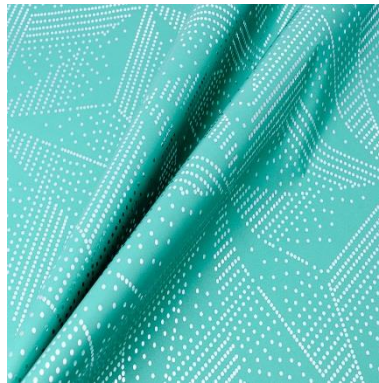

**SECARE Premium Gestrichenes Geschenkpapier – ca. 80g/m<sup>2</sup>**

**200 Laufmeter / Rolle  
verfügbare Breiten: 50 cm**

**LUXUS**

**127733** Lovely  
weiss – silber

**128031** Whirlpool  
eukalyptus-weiss-silber

**128032** Whirlpool  
pink – grün - silber

**128040** Echantillons  
chablis - silber

**128041** Echantillons  
eukalyptus – silber

**146953** Premium Points  
rose

**146954** Premium Points  
red

**146955** Premium Points  
copper