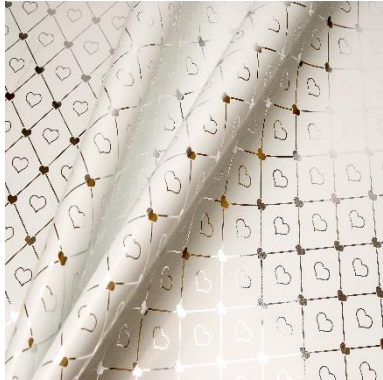

**SECARE Premium Gestrichenes Geschenkpapier – ca. 80g/m<sup>2</sup>**

**200 Laufmeter / Rolle  
verfügbare Breiten: 50 cm**

**LUXUS**

**127733** Lovely  
weiss – silber

**128031** Whirlpool  
eukalyptus-weiss-silber

**128032** Whirlpool  
pink – grün - silber

**128040** Echantillons  
chablis - silber

**128041** Echantillons  
eukalyptus – silber

**146953** Premium Points  
rose

**146954** Premium Points  
red

**146955** Premium Points  
copper

**Bitte beachten Sie, dass die Darstellung von Farbe und Perspektive vom Original abweichen kann.**