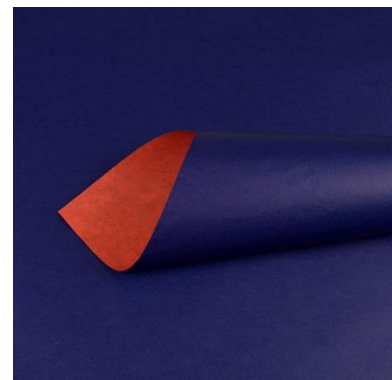

119008 Bicolor
gold – granat

119010 Bicolor silber - schwarz

119004 Bicolor
tizianrost-romaflieger

6901 Uni Kraft braun

119000 Bicolor rot - grün

119001 Bicolor grün - blau

119002 Bicolor orangerot - blau

	
7002 Trend Colours rot	7001 Trend Colours blau

SECARE Premium Gestrichenenes Geschenkpapier
250 Laufmeter / Rolle
verfügbare Breiten: 50 cm + 70 cm, 30 cm auf Anfrage
UNI – LUXUS

		
130000 Metallic perlmutter – mauve	130004 Metallic schilf-dunkelgrün	130008 Metallic copper - light blue