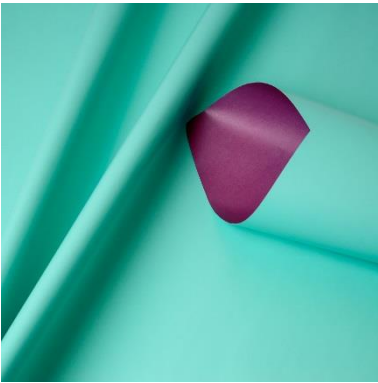

SECARE Premium Gestricheltes Geschenkpapier
250 Laufmeter / Rolle
verfügbare Breiten: 50 cm + 70 cm, 30 cm auf Anfrage
UNI

90200 Inka
gold – bordeaux

90201 Inka
gold - salbei

90207 Inka
gold - altrosa

11130 Bicolor bronze-karminrot

90205 Inka kupfer - moosgrün

92325 Bicolor gold - silber

80118 Bicolor rot-schwarz

80133 Bicolor orange-gelb

80111 Bicolor limone-mango

		
<p>70128 Bicolor türis/purple</p>	<p>80139 Bicolor pink-bleu</p>	<p>80141 Bicolor bleu-quitte</p>
		
<p>80156 Bicolor hellgrün - rot</p>	<p>80154 Bicolor atlantic - papaya</p>	<p>11142 Bicolor dunkelblau – gold</p>
		
<p>11145 Bicolor platin - burgund</p>	<p>90109 Bicolor grau - silber</p>	<p>80150 Bicolor platin - beige</p>

11135 Bicolor kupfer - grau

11131 Bicolor lila – gold

90100 Bicolor grün – gold

11161 Bicolor
lila – lightgrey

90002 High – Gloss weiss

80157 Bicolor hellgrün – schwarz

90103 Christmas Life
granat – gold

11127 Bicolor rot – silber