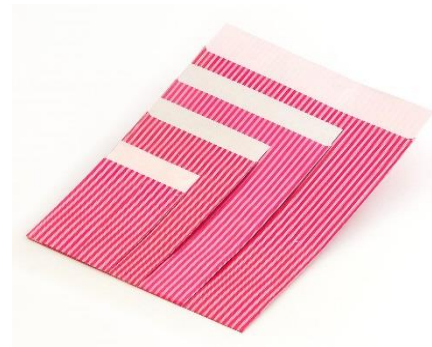

Geschenkflachbeutel

Mindestabnahmemenge: 1.000 Stück je Größe und Farbe

Standard Größen: T1 7 x 9 cm
 T2 9,5 x 14 cm
 T3 13 x 18 cm
 T4 17,5 x 21,5 cm

167390 Lignes chablis-silber

167391 Lignes pink-silber

167392 Lignes türkis-silber

116542 Facsimile
orange

87725 Marrakesch rosa

116910 Kinderwünsche
rosé

116911 Kinderwünsche
hellblau

11920 Aquarell rot – grün

85120 Rankenzauber grün

		
<p>86251 Blütenspiele</p>	<p>11110 Streiflichter kirsch – mango</p>	<p>11112 Streiflichter mango – orange</p>
		
<p>116296 Ranken grün</p>	<p>85292 Margeriten</p>	<p>85508 Venezia natura – weiss</p>
		
<p>86462 Soft Pepita cappuccino</p>	<p>86461 Soft Pepita rot</p>	<p>781512 Forever red</p>
		
<p>86670 Stripes schwarz – weiss</p>	<p>8007 Color gold</p>	<p>8008 Color silber</p>

		
<p>6900 Kraftpapier weiss</p>	<p>6901 Kraftpapier braun</p>	<p>6902 Geschenkpapier weiss</p>
		
<p>7001 Kraftpapier blau</p>	<p>7002 Kraftpapier rot</p>	<p>9002 Kraftpapier blau - rot</p>
		
<p>11012 Kraftpapier limone – quitte</p>		