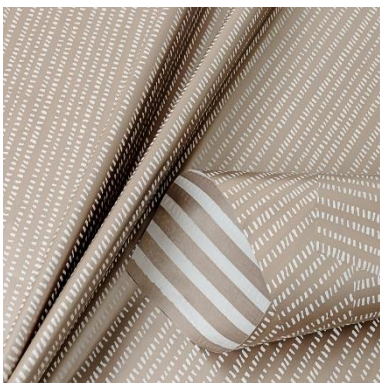

SECARE Premium Gestrichenes Geschenkpapier – ca. 80g/m²

250 Laufmeter / Rolle

verfügbare Breiten: 50 cm + 70 cm, 30 cm auf Anfrage

PHANTASIE

85120 Rankenzauber
grün

86330 Rockabilly – Vichy
kieselgrau

86332 Rockabilly – Vichy
pastellila

86461 Soft Pepita
red

86660 Rockabilly
black -white

86781 Edelranke
light black

118051 Seersucker
chablis - weiss

89410 Leo
chablis – schwarz

81512 Forever
red

87712 Vitage
hellgrün

88023 Linea
weissgrün - rosa