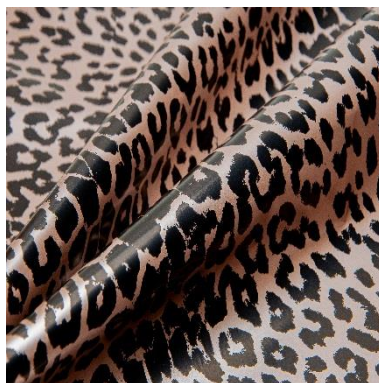

SECARE Premium Gestrichenes Geschenkpapier – ca. 80g/m²

250 Laufmeter / Rolle

verfügbare Breiten: 50 cm + 70 cm, 30 cm auf Anfrage

PHANTASIE

85120 Rankenzauber
grün

86330 Rockabilly – Vichy
kieselgrau

86332 Rockabilly – Vichy
pastellila

86461 Soft Pepita
red

86660 Rockabilly
black -white

86781 Edelranke
light black

118051 Seersucker
chablis - weiss

89410 Leo
chablis – schwarz

81512 Forever
red

87712 Vitage
hellgrün

88023 Linea
weissgrün - rosa

86600 Modern Circles
pink – grün- violett

116541 Facsimilie
grün

119070 Happy Spring
pink – grün

119071 Happy Spring
pink – orange

119072 Happy Spring
taupe – rosenholz

11110 Streiflichter
kirsch - mango

11112 Streiflichter
mango - orange