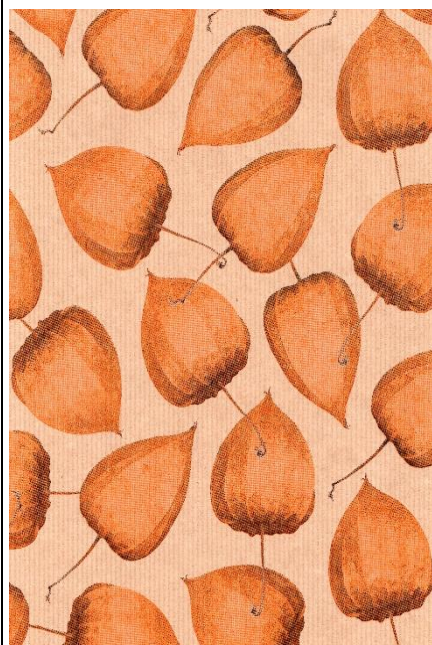

Blumenseiden, nassverfestigt

verfügbare Breiten: 50 cm + 75 cm

Rollen 50 cm = 7 kg

Rollen 75 cm = 10 kg

gedruckt auf weißem Recycling Papier

64173 Physalis
braun